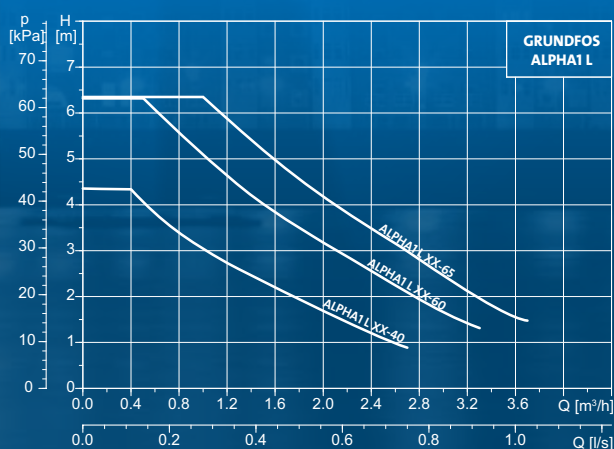

Radna kriva